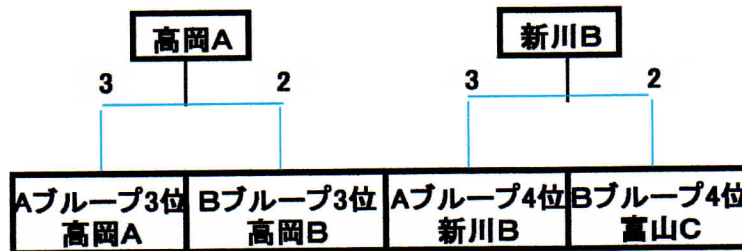

Aグループ

	1. 高岡A	2. 富山A	3. 富山B	4. 新川B	勝数	負数	得点	失点	順位
1. 高岡A		1 - 4	1 - 4	4 - 1	1	2	6	9	3
2. 富山A	4 - 1		4 - 1	5 - 0	3	0	13	2	1
3. 富山B	4 - 1	1 - 4		4 - 1	2	1	9	6	2
4. 新川B	1 - 4	0 - 5	1 - 4		0	3	2	13	4

Bグループ

チーム名	5. 高岡B	6. 砺波	7. 富山C	8. 新川A	勝数	負数	得点	失点	順位
5. 高岡B		2 - 3	3 - 2	2 - 3	1	2	7	8	3
6. 砺波	3 - 2		5 - 0	2 - 3	2	1	10	5	2
7. 富山C	2 - 3	0 - 5		0 - 5	0	3	0	13	4
8. 新川A	3 - 2	3 - 2	5 - 0		3	1	11	4	1