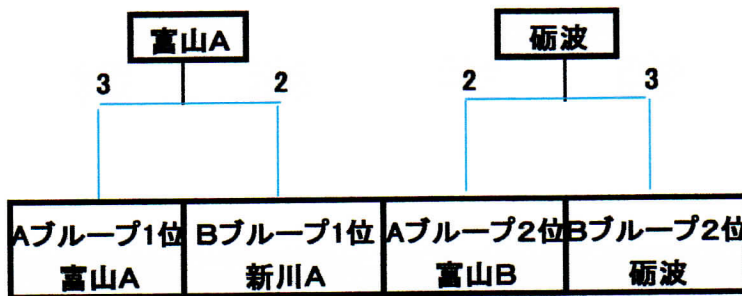

Aグループ

	1. 高岡A	2. 富山A	3. 富山B	4. 新川B	勝数	負数	得点	失点	順位
1. 高岡A		1 - 4	1 - 4	4 - 1	1	2	6	9	3
2. 富山A	4 - 1		4 - 1	5 - 0	3	0	13	2	1
3. 富山B	4 - 1	1 - 4		4 - 1	2	1	9	6	2
4. 新川B	1 - 4	0 - 5	1 - 4		0	3	2	13	4

Bグループ

チーム名	5. 高岡B	6. 砺波	7. 富山C	8. 新川A	勝数	負数	得点	失点	順位
5. 高岡B		2 - 3	3 - 2	2 - 3	1	2	7	8	3
6. 砺波	3 - 2		5 - 0	2 - 3	2	1	10	5	2
7. 富山C	2 - 3	0 - 5		0 - 5	0	3	0	13	4
8. 新川A	3 - 2	3 - 2	5 - 0		3	1	11	4	1